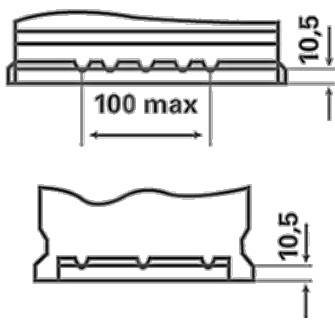

ETN:	930095080
Artikel nummer:	930095080B912
Kort kode:	LFS 95
Stregkode:	4016987143513
UK kode:	
Emballageenhed:	1
Antal pr. palle:	36

TEKNISKE INFORMATIONER

Spænding [V]:	12	Base Hold-down:	B13
Batterikapacitet [Ah]:	95	Layout:	0
Koldstartsstrøm [A]:	800	Poltype:	1
Længde [mm]:	353	Kabinetstørrelse:	H8/L5
Bredde [mm]:	175	Vægt (tom):	21,320
Højde [mm]:	190		

B13

0

1

ø 19,5
H 18

ø 17,9
H 18

pos.

neg.