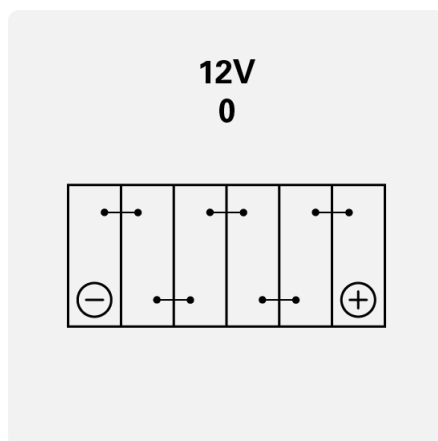

POWERSPORTS SLI FRESHPACK

530030030K544

TECHNISCHE INFORMATION

Batterie-Kapazität:	30 Ah	CCA:	300 A
Spannung:	12 V	Dimensionen (L/W/H):	18/124/170
Gehäusegröße:	53030 (60-N30L-B)	Kurzbezeichnung:	53030/60-N30L-B
UK-Code:	-	ETN:	530030030
Gewicht gug (kg):	8,41 kg	Halt der Basis:	B00
Polanordnung:	0	Poltyp:	Y10

ZEICHNUNGEN

Halt der Basis

Polanordnung

Poltyp