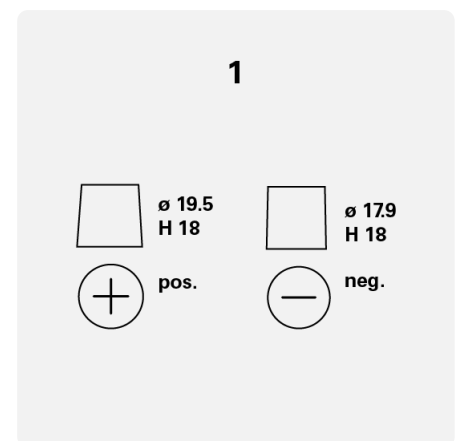

TECHNISCHE INFORMATION

Batterie-Kapazität:	45 Ah	CCA:	330 A
Spannung:	12 V	Dimensionen (L/W/H):	238/129/227
Gehäusegröße:	B24RS	Kurzbezeichnung:	B34
UK-Code:	043	ETN:	545158033
Gewicht gug (kg):	11,68 kg	Halt der Basis:	B00
Polanordnung:	1	Poltyp:	1

ZEICHNUNGEN

Halt der Basis

Polanordnung

Poltyp