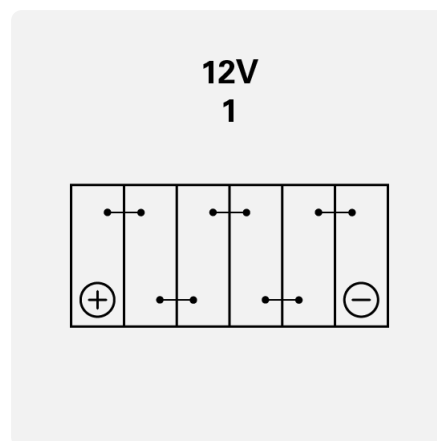

Polanordnung