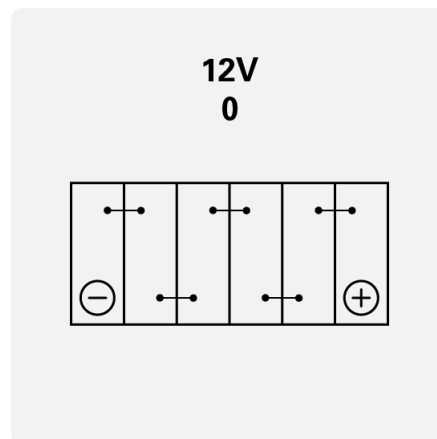

Polanordnung