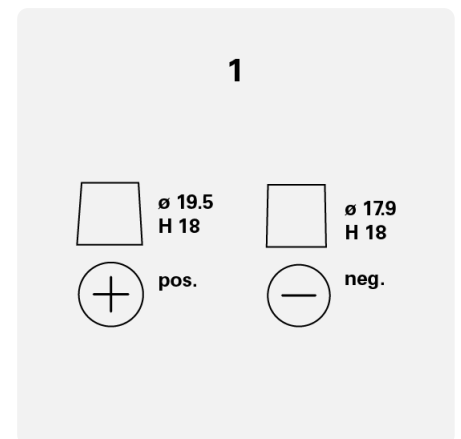

TECHNISCHE INFORMATION

Batterie-Kapazität:	70 Ah	CCA:	630 A
Spannung:	12 V	Dimensionen (L/W/H):	261/175/220
Gehäusegröße:	D26	Kurzbezeichnung:	E23
UK-Code:	068	ETN:	570412063
Gewicht gug (kg):	17,32 kg	Halt der Basis:	B01
Polanordnung:	0	Poltyp:	1

ZEICHNUNGEN

Halt der Basis

Polanordnung

Poltyp