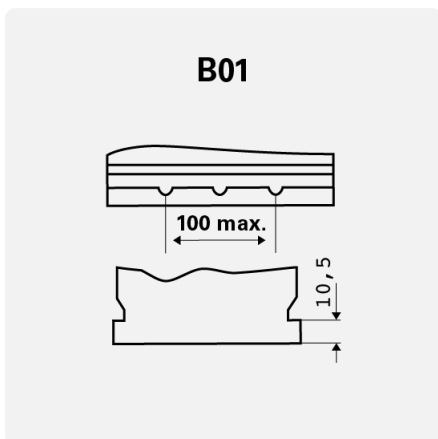

DYNAMIC SLI

570412063K262

TECHNISCHE INFORMATION

Batterie-Kapazität:	70 Ah	CCA:	630 A
Spannung:	12 V	Dimensionen (L/W/H):	261/175/220
Gehäusegröße:	D26	Kurzbezeichnung:	E23
UK-Code:	068	ETN:	570412063
Gewicht gug (kg):	17,32 kg	Halt der Basis:	B01
Polanordnung:	0	Poltyp:	1

ZEICHNUNGEN

Halt der Basis