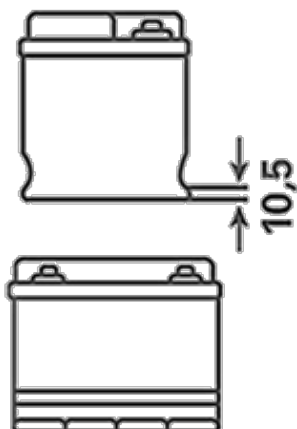

### BESTELLINFORMATION

Europäische Typ-Nr. (ETN):	570413063
Artikel-Nummer:	5704130633132
Kurzbezeichnung:	E24
Strichcode:	4016987119709
UK-Code:	069
Verpackungseinheit:	1
Palette / Karton:	48

### TECHNISCHE INFORMATION

Spannung [V]:	12	Bodenleiste:	B01
Batterie-Kapazität [Ah]:	70	Schaltung:	1
Kälteprüfstrom EN [A]:	630	Polart:	1
Länge [mm]:	261	Gehäusegröße:	D26R
Breite [mm]:	175	Gewicht gug (kg):	17,32
Höhe [mm]:	220		

**B01**

**1**

ø 19,5  
H 18

ø 17,9  
H 18

pos.

neg.