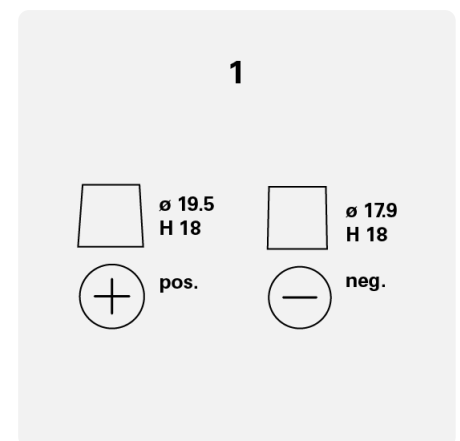

TECHNISCHE INFORMATION

Batterie-Kapazität:	80 Ah	CCA:	740 A
Spannung:	12 V	Dimensionen (L/W/H):	315/175/175
Gehäusegröße:	T7/LB4	Kurzbezeichnung:	F17
UK-Code:	110	ETN:	580406074
Gewicht gug (kg):	19,21 kg	Halt der Basis:	B13
Polanordnung:	0	Poltyp:	1

ZEICHNUNGEN

Halt der Basis

Polanordnung

Poltyp