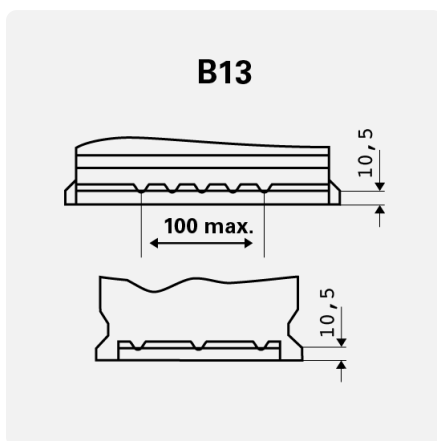

DYNAMIC SLI

580406074K262

TECHNISCHE INFORMATION

Batterie-Kapazität:	80 Ah	CCA:	740 A
Spannung:	12 V	Dimensionen (L/W/H):	315/175/175
Gehäusegröße:	T7/LB4	Kurzbezeichnung:	F17
UK-Code:	110	ETN:	580406074
Gewicht gug (kg):	19,21 kg	Halt der Basis:	B13
Polanordnung:	0	Poltyp:	1

ZEICHNUNGEN

Halt der Basis