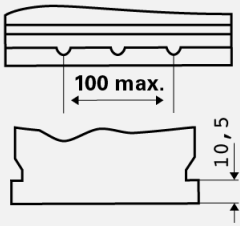

Diseñado en Alemania

Diseñado con precisión y experiencia alemana

Libre de mantenimiento

Batería sin mantenimiento diseñada para ofrecer un rendimiento confiable para su vehículo.

INFORMACIÓN TÉCNICA

Capacidad de batería:	45 Ah	Corriente de prueba en frío, NE:	300 A
Tensión:	12 V	Dimensiones (l/a/a):	220/135/225
Tamaño de la carcasa:	E2R	Short Code:	B24
UK-Code:	049	ETN:	545079030
Peso llena y cargada (kg):	11,32 kg	Sujeción de la base:	B01
Diseño:	1	Tipos de terminales:	1

PLANOS

B01

Sujeción de la base

12V
1

Diseño

1

Tipos de terminales