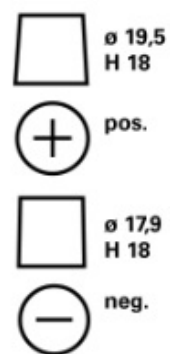

Kestää voimakkaita syväpurkauksia

Lisätietoja on osoitteessa varta-automotive.com

TILAUSTIEDOT

TN numero:	550500055
ATuotenumero:	550500055D842
VARTA lyhytnumero:	N50
Juovakoodi:	4016987165881
UK koodi:	012EFB
Pakkauskoko:	1
Akkuja per lava:	63

TEKNISET TIEDOT

Jännite [V]:	12	Base Hold-down:	B13
Akkukapasiteetti [Ah]:	50	Layout:	0
Kylmäkäynnistysvirta, EN [A]:	550	Päätetyypit:	1
Pituus [mm]:	207	Kotelokoko:	H4/LN1
Leveys [mm]:	175	Paino kuivana (kg):	
Korkeus [mm]:	190		

B13

0

1

3