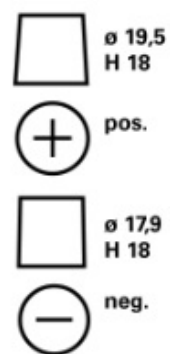

Kestää voimakkaita syväpurkauksia

Lisätietoja on osoitteessa varta-automotive.com

TILAUSTIEDOT

TN numero:	560500064
ATuotenumero:	560500064D842
VARTA lyhytnumero:	N60
Juovakoodi:	4016987152300
UK koodi:	027EFB
Pakkauskoko:	1
Akkuja per lava:	63

TEKNISET TIEDOT

Jännite [V]:	12	Base Hold-down:	B13
Akkukapasiteetti [Ah]:	60	Layout:	0
Kylmäkäynnistysvirta, EN [A]:	640	Päätetyypit:	1
Pituus [mm]:	242	Kotelokoko:	H5/LN2
Leveys [mm]:	175	Paino kuivana (kg):	16,93
Korkeus [mm]:	190		

B13

0

1

3