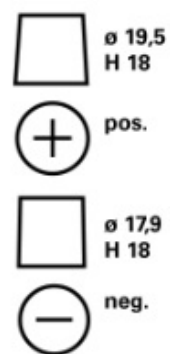

Kestää voimakkaita syväpurkauksia

Lisätietoja on osoitteessa varta-automotive.com

TILAUSTIEDOT

TN numero:	565500065
ATuotenumero:	565500065D842
VARTA lyhytnumero:	D54
Juovakoodi:	4016987144558
UK koodi:	100EFB
Pakkauskoko:	1
Akkuja per lava:	48

TEKNISET TIEDOT

Jännite [V]:	12	Base Hold-down:	B13
Akkukapasiteetti [Ah]:	65	Layout:	0
Kylmäkäynnistysvirta, EN [A]:	650	Päätetyypit:	1
Pituus [mm]:	278	Kotelokoko:	T6/LBN3
Leveys [mm]:	175	Paino kuivana (kg):	18,63
Korkeus [mm]:	175		

B13

0

1

3