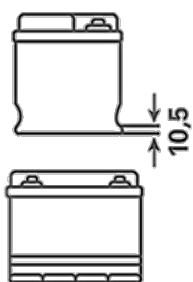

Kestää voimakkaita syväpurkauksia

Lisätietoja on osoitteessa varta-automotive.com

TILAUSTIEDOT

| | |
|--------------------|---------------|
| TN numero: | 570412063 |
| ATuotenumero: | 5704120633132 |
| VARTA lyhytnumero: | E23 |
| Juovakoodi: | 4016987119693 |
| UK koodi: | 068 |
| Pakkauskoko: | 1 |
| Akkuja per lava: | 48 |

TEKNISET TIEDOT

| | | | |
|-------------------------------|-----|---------------------|-------|
| Jännite [V]: | 12 | Base Hold-down: | B01 |
| Akkukapasiteetti [Ah]: | 70 | Layout: | 0 |
| Kylmäkäynnistysvirta, EN [A]: | 630 | Päätetyypit: | 1 |
| Pituus [mm]: | 261 | Kotelokoko: | D26L |
| Leveys [mm]: | 175 | Paino kuivana (kg): | 17,32 |
| Korkeus [mm]: | 220 | | |

PIIRUSTUKSET

B01

0

1

ø 19,5
H 18

ø 17,9
H 18

pos.

neg.