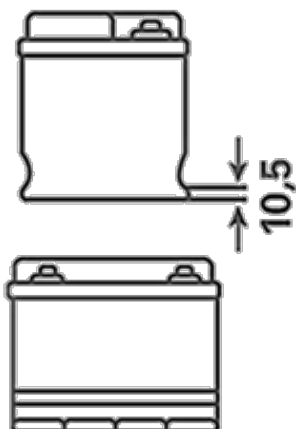

Kestää voimakkaita syväpurkauksia

Lisätietoja on osoitteessa varta-automotive.com

TILAUSTIEDOT

TN numero:	570413063
ATuotenumero:	5704130633132
VARTA lyhytnumero:	E24
Juovakoodi:	4016987119709
UK koodi:	069
Pakkauskoko:	1
Akkuja per lava:	48

TEKNISET TIEDOT

Jännite [V]:	12	Base Hold-down:	B01
Akkukapasiteetti [Ah]:	70	Layout:	1
Kylmäkäynnistysvirta, EN [A]:	630	Päätetyypit:	1
Pituus [mm]:	261	Kotelokoko:	D26R
Leveys [mm]:	175	Paino kuivana (kg):	17,32
Korkeus [mm]:	220		

B01

1

ø 19,5
H 18

ø 17,9
H 18

pos.

neg.