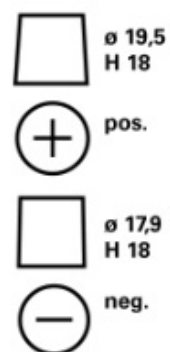

Kestää voimakkaita syväpurkauksia

Lisätietoja on osoitteessa varta-automotive.com

TILAUSTIEDOT

TN numero:	570500076
ATuotenumero:	570500076D842
VARTA lyhytnumero:	N70
Juovakoodi:	4016987152317
UK koodi:	096EFB
Pakkauskoko:	1
Akkuja per lava:	48

TEKNISET TIEDOT

Jännite [V]:	12	Base Hold-down:	B13
Akkukapasiteetti [Ah]:	70	Layout:	0
Kylmäkäynnistysvirta, EN [A]:	760	Päätetyypit:	1
Pituus [mm]:	278	Kotelokoko:	H6/LN3
Leveys [mm]:	175	Paino kuivana (kg):	19,53
Korkeus [mm]:	190		

B13

0

1

3