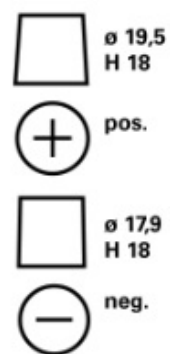

### TILAUSTIEDOT

TN numero:	575500073
ATuotenumero:	575500073D842
VARTA lyhytnumero:	E46
Juovakoodi:	4016987144572
UK koodi:	110EFB
Pakkauskoko:	1
Akkuja per lava:	48

### TEKNISET TIEDOT

Jännite [V]:	12	Base Hold-down:	B13
Akkukapasiteetti [Ah]:	75	Layout:	0
Kylmäkäynnistysvirta, EN [A]:	730	Päätetyypit:	1
Pituus [mm]:	315	Kotelokoko:	T7/LBN4
Leveys [mm]:	175	Paino kuivana (kg):	21,19
Korkeus [mm]:	175		

**B13**

**0**

**1**

**3**