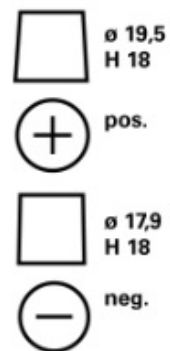

### TILAUSTIEDOT

TN numero:	580500080
ATuotenumero:	580500080D842
VARTA lyhytnumero:	N80
Juovakoodi:	4016987152324
UK koodi:	115EFB
Pakkauskoko:	1
Akkuja per lava:	42

### TEKNISET TIEDOT

Jännite [V]:	12	Base Hold-down:	B13
Akkukapasiteetti [Ah]:	80	Layout:	0
Kylmäkäynnistysvirta, EN [A]:	800	Päätetyypit:	1
Pituus [mm]:	315	Kotelokoko:	H7/LN4
Leveys [mm]:	175	Paino kuivana (kg):	21,68
Korkeus [mm]:	190		

**B13**

**0**

**1**

**3**