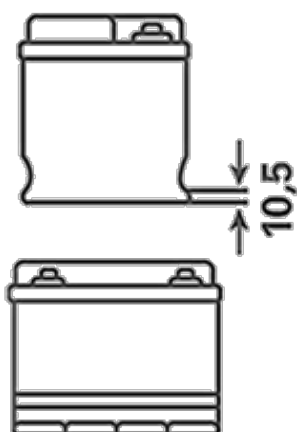

Kestää voimakkaita syväpurkauksia

Lisätietoja on osoitteessa varta-automotive.com

TILAUSTIEDOT

TN numero:	595405083
ATuotenumero:	5954050833132
VARTA lyhytnumero:	G8
Juovakoodi:	4016987119723
UK koodi:	334
Pakkauskoko:	1
Akkuja per lava:	30

TEKNISET TIEDOT

Jännite [V]:	12	Base Hold-down:	B01
Akkukapasiteetti [Ah]:	95	Layout:	1
Kylmäkäynnistysvirta, EN [A]:	830	Päätetyypit:	1
Pituus [mm]:	306	Kotelokoko:	D31R
Leveys [mm]:	173	Paino kuivana (kg):	20,230
Korkeus [mm]:	225		

B01

1

ø 19,5
H 18

ø 17,9
H 18

pos.

neg.