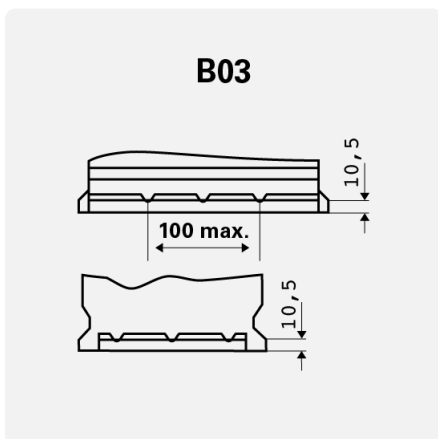

PROMOTIVE SLI

630052100K182

TEKNISET TIEDOT

Akkukapasiteetti:	130 Ah	Kylmäkäynnistysvirta, EN:	1000 A
Jännite:	12 V	Mitat (P/L/K):	514/175/210
Kotelokoko:	MAC110	Short Code:	J10
UK-Code:	615UR	ETN:	630052100
Akun paino (kg):	35,46 kg	Akun kiinnitys:	B03
Napaisuus:	3	Akkunapa:	1

PIIRUSTUKSET

Akun kiinnitys