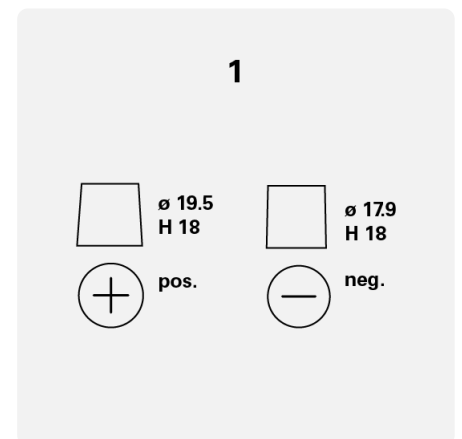

PROMOTIVE SLI

630052100K182

TEKNISET TIEDOT

Akkukapasiteetti:	130 Ah	Kylmäkäynnistysvirta, EN:	1000 A
Jännite:	12 V	Mitat (P/L/K):	514/175/210
Kotelokoko:	MAC110	Short Code:	J10
UK-Code:	615UR	ETN:	630052100
Akun paino (kg):	35,46 kg	Akun kiinnitys:	B03
Napaisuus:	3	Akkunapa:	1

PIIRUSTUKSET

Akkunapa