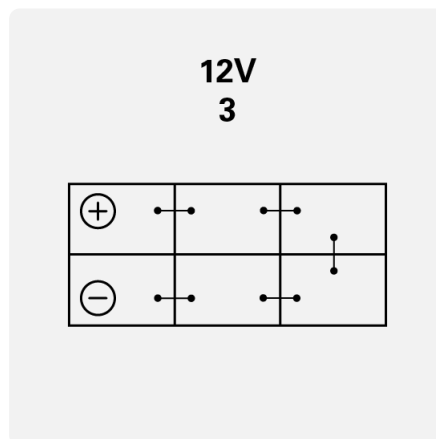

PROMOTIVE SLI

630052100K182

TEKNISET TIEDOT

Akkukapasiteetti:	130 Ah	Kylmäkäynnistysvirta, EN:	1000 A
Jännite:	12 V	Mitat (P/L/K):	514/175/210
Kotelokoko:	MAC110	Short Code:	J10
UK-Code:	615UR	ETN:	630052100
Akun paino (kg):	35,46 kg	Akun kiinnitys:	B03
Napaisuus:	3	Akkunapa:	1

PIIRUSTUKSET

Napaisuus