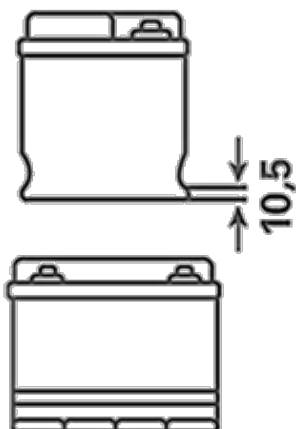

Lisätietoja on osoitteessa varta-automotive.com

TILAUSTIEDOT

TN numero:	820054080
ATuotenumero:	820054080B912
VARTA lyhytnumero:	LFS 105N
Juovakoodi:	4016987146293
UK koodi:	
Pakkauskoko:	1
Akkuja per lava:	36

TEKNISET TIEDOT

Jännite [V]:	12	Base Hold-down:	B01
Akkukapasiteetti [Ah]:	105	Layout:	9
Kylmäkäynnistysvirta, EN [A]:	800	Päätetyypit:	1
Pituus [mm]:	330	Kotelokoko:	GR31
Leveys [mm]:	172	Paino kuivana (kg):	23,700
Korkeus [mm]:	238		

B01

1

ø 19,5
H 18

ø 17,9
H 18

pos.

neg.