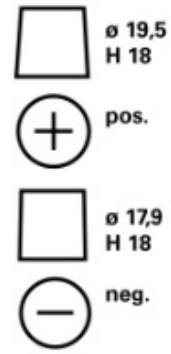

INFORMATIONS TECHNIQUES

Voltage [V]:	12	Base Hold-down:	B13
Capacité de batterie [Ah]:	61	Disposition:	0
Courant d'essai à froid, NE [A]:	600	Types de bornes:	1
Longueur (mm):	242	Dimensions du boîtier:	T5/LBN2
Largeur (mm):	175	Poids remplie chargée:	14,34
Hauteur (mm):	175		

SCHÉMAS TECHNIQUES

B13

0

1

3