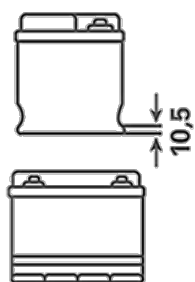

INFORMATIONS TECHNIQUES

Voltage [V]:	12	Base Hold-down:	B01
Capacité de batterie [Ah]:	70	Disposition:	0
Courant d'essai à froid, NE [A]:	630	Types de bornes:	1
Longueur (mm):	261	Dimensions du boîtier:	D26L
Largeur (mm):	175	Poids remplie chargée:	17,32
Hauteur (mm):	220		

SCHÉMAS TECHNIQUES

B01

0

1

ø 19,5
H 18

ø 17,9
H 18

pos.

neg.