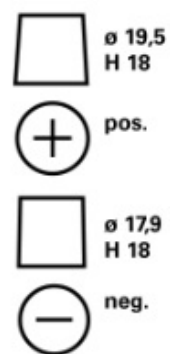

INFORMATIONS TECHNIQUES

Voltage [V]:	12	Base Hold-down:	B13
Capacité de batterie [Ah]:	77	Disposition:	0
Courant d'essai à froid, NE [A]:	780	Types de bornes:	1
Longueur (mm):	278	Dimensions du boîtier:	H6/LN3
Largeur (mm):	175	Poids remplie chargée:	17,94
Hauteur (mm):	190		

SCHÉMAS TECHNIQUES

B13

0

1

3