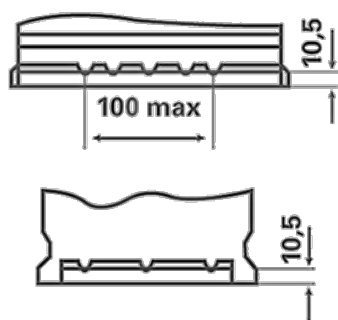

SCHÉMAS TECHNIQUES

B13