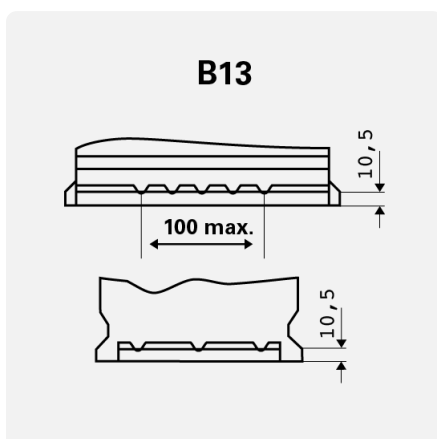

PROFESSIONAL AGM

840070076K312

INFORMATIONS TECHNIQUES

Capacité de batterie:	70 Ah	Courant d'essai à froid, NE:	760 A
Tension:	12 V	Dimensions (L//H):	278/175/190
Dimensions du boîtier:	H6/L3	Short Code:	LA70
UK-Code:	096AGM	ETN:	840070076
Poids remplie chargée:	20,30 kg	Maintien de la base:	B13
Disposition:	0	Types de bornes:	1

SCHÉMAS TECHNIQUES

Maintien de la base