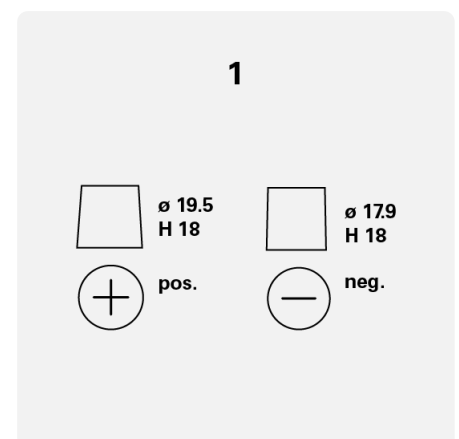

Types de bornes