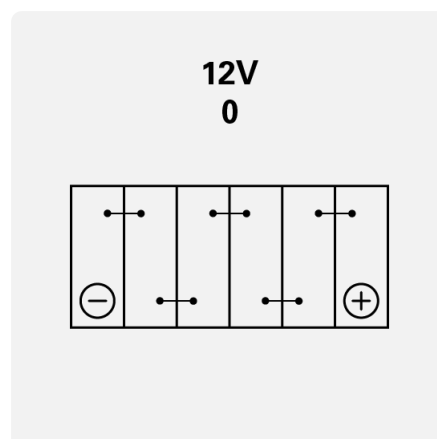

Disposition