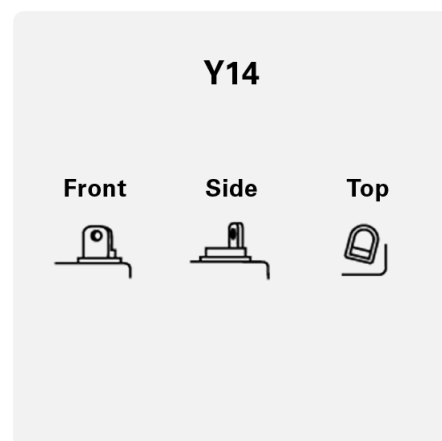

Vrste terminala