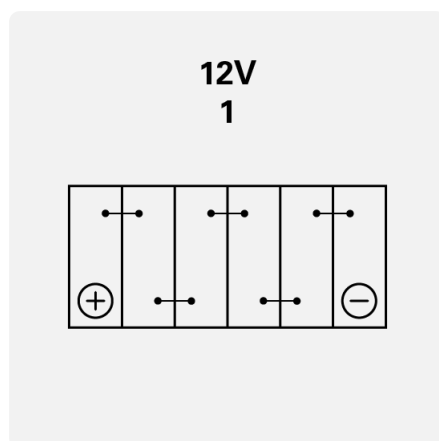

TEHNIČKI INFORMACIJE

Kapacitet Baterije:	22 Ah	Struja Hladnog Starta:	340 A
Voltaža:	12 V	Dimensions (L/W/H):	196/132/183
Veličina kućišta:	U1	Short Code:	U1
UK-Code:	-	ETN:	522450034
Težina (kad nije napunjen):	8,4 kg	Držanje baze:	B00
Raspored:	1	Vrste terminala:	Y14

TEHNIČKI CRTEŽI

Raspored