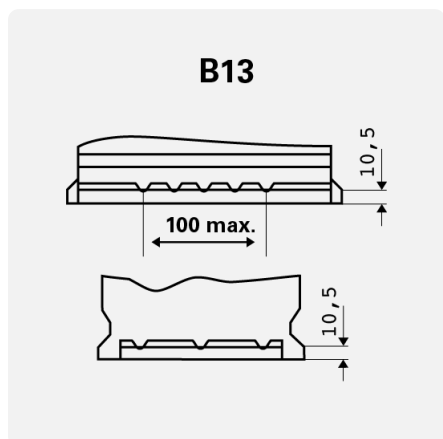

DYNAMIC SLI

560409054K262

INFORMAZIONI TECNICHE

Batteria-Capacità:	60 Ah	Corrente prova a freddo, EN:	540 A
Tensione:	12 V	Dimensioni (L/L/A):	242/175/175
Dimensioni scatola batteria:	T5/LB2	Short Code:	D59
UK-Code:	075	ETN:	560409054
Peso batteria carica:	13,89 kg	Fissaggio della base:	B13
Disposizione:	0	Tipi di terminali:	1

DISEGNI

Fissaggio della base