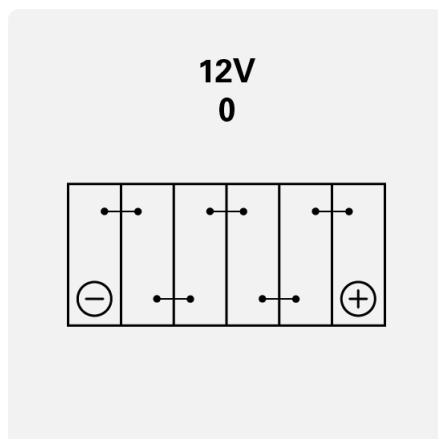

560409054K262

INFORMAZIONI TECNICHE

Batteria-Capacità:	60 Ah	Corrente prova a freddo, EN:	540 A
Tensione:	12 V	Dimensioni (L/L/A):	242/175/175
Dimensioni scatola batteria:	T5/LB2	Short Code:	D59
UK-Code:	075	ETN:	560409054
Peso batteria carica:	13,89 kg	Fissaggio della base:	B13
Disposizione:	0	Tipi di terminali:	1

DISEGNI

Fissaggio della base

Disposizione

Tipi di terminali