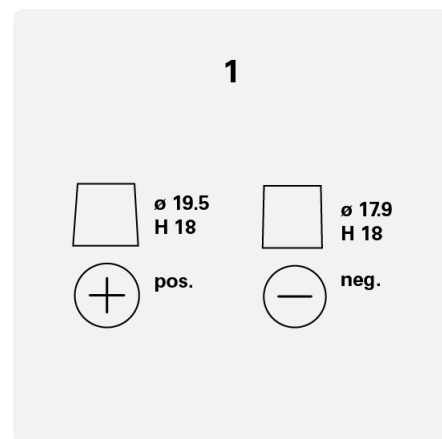

560409054K262

INFORMAZIONI TECNICHE

Batteria-Capacità:	60 Ah	Corrente prova a freddo, EN:	540 A
Tensione:	12 V	Dimensioni (L/L/A):	242/175/175
Dimensioni scatola batteria:	T5/LB2	Short Code:	D59
UK-Code:	075	ETN:	560409054
Peso batteria carica:	13,89 kg	Fissaggio della base:	B13
Disposizione:	0	Tipi di terminali:	1

DISEGNI

Fissaggio della base

Disposizione

Tipi di terminali