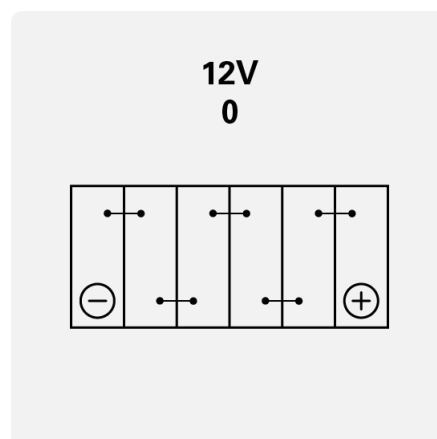

563400061K262

INFORMAZIONI TECNICHE

Batteria-Capacità:	63 Ah	Corrente prova a freddo, EN:	610 A
Tensione:	12 V	Dimensioni (L/L/A):	242/175/190
Dimensioni scatola batteria:	H5/L2	Short Code:	D15
UK-Code:	027	ETN:	563400061
Peso batteria carica:	14,78 kg	Fissaggio della base:	B13
Disposizione:	0	Tipi di terminali:	1

DISEGNI

Fissaggio della base

Disposizione

Tipi di terminali