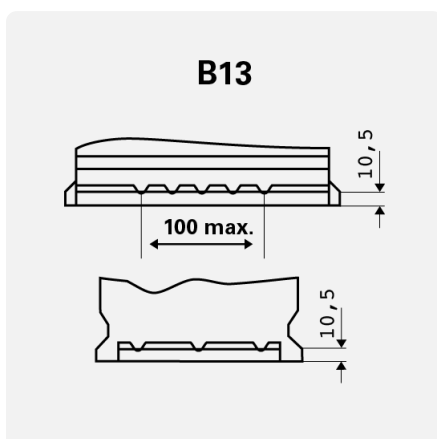

DYNAMIC SLI

563400061K262

INFORMAZIONI TECNICHE

Batteria-Capacità:	63 Ah	Corrente prova a freddo, EN:	610 A
Tensione:	12 V	Dimensioni (L/L/A):	242/175/190
Dimensioni scatola batteria:	H5/L2	Short Code:	D15
UK-Code:	027	ETN:	563400061
Peso batteria carica:	14,78 kg	Fissaggio della base:	B13
Disposizione:	0	Tipi di terminali:	1

DISEGNI

Fissaggio della base