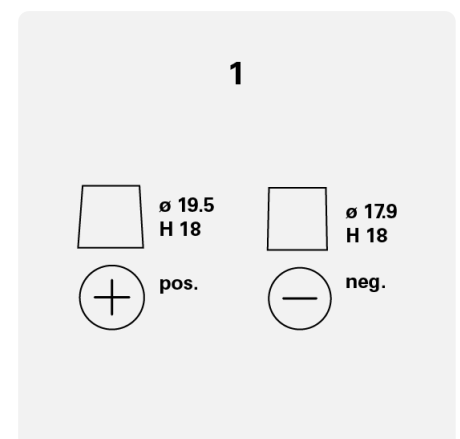

563400061K262

INFORMAZIONI TECNICHE

Batteria-Capacità:	63 Ah	Corrente prova a freddo, EN:	610 A
Tensione:	12 V	Dimensioni (L/L/A):	242/175/190
Dimensioni scatola batteria:	H5/L2	Short Code:	D15
UK-Code:	027	ETN:	563400061
Peso batteria carica:	14,78 kg	Fissaggio della base:	B13
Disposizione:	0	Tipi di terminali:	1

DISEGNI

Fissaggio della base

Disposizione

Tipi di terminali