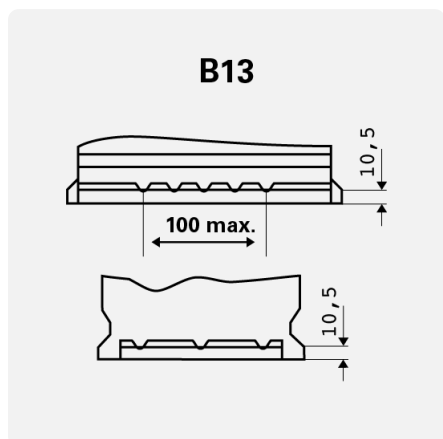

DYNAMIC SLI

580400074K262

INFORMAZIONI TECNICHE

Batteria-Capacità:	80 Ah	Corrente prova a freddo, EN:	740 A
Tensione:	12 V	Dimensioni (L/L/A):	315/175/190
Dimensioni scatola batteria:	H7/L4	Short Code:	F16
UK-Code:	115	ETN:	580400074
Peso batteria carica:	19,1 kg	Fissaggio della base:	B13
Disposizione:	0	Tipi di terminali:	1

DISEGNI

Fissaggio della base