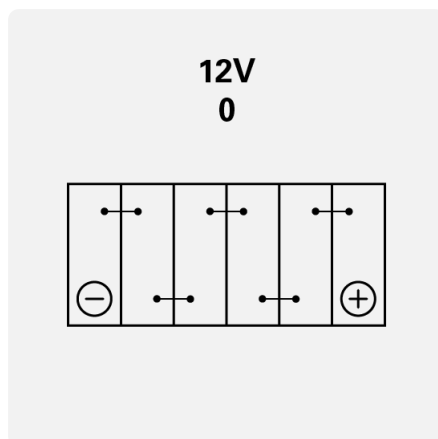

580400074K262

INFORMAZIONI TECNICHE

Batteria-Capacità:	80 Ah	Corrente prova a freddo, EN:	740 A
Tensione:	12 V	Dimensioni (L/L/A):	315/175/190
Dimensioni scatola batteria:	H7/L4	Short Code:	F16
UK-Code:	115	ETN:	580400074
Peso batteria carica:	19,1 kg	Fissaggio della base:	B13
Disposizione:	0	Tipi di terminali:	1

DISEGNI

Fissaggio della base

Disposizione

Tipi di terminali