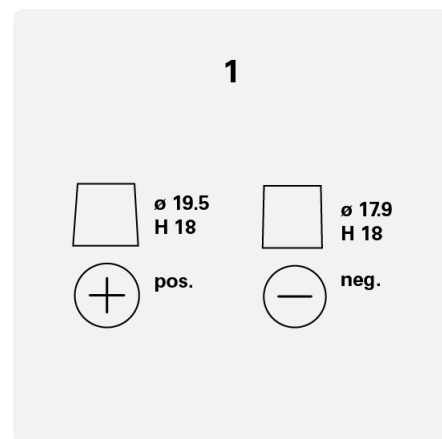

580400074K262

INFORMAZIONI TECNICHE

Batteria-Capacità:	80 Ah	Corrente prova a freddo, EN:	740 A
Tensione:	12 V	Dimensioni (L/L/A):	315/175/190
Dimensioni scatola batteria:	H7/L4	Short Code:	F16
UK-Code:	115	ETN:	580400074
Peso batteria carica:	19,1 kg	Fissaggio della base:	B13
Disposizione:	0	Tipi di terminali:	1

DISEGNI

Fissaggio della base

Disposizione

Tipi di terminali