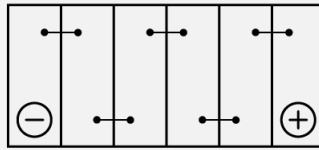

## SCHEMA'S

**POWERSPORTS  
FRESHPACK**

0040140011314

**B00**

**Basis vasthouden**

**12V  
0**

**Polariteit**

**K30**