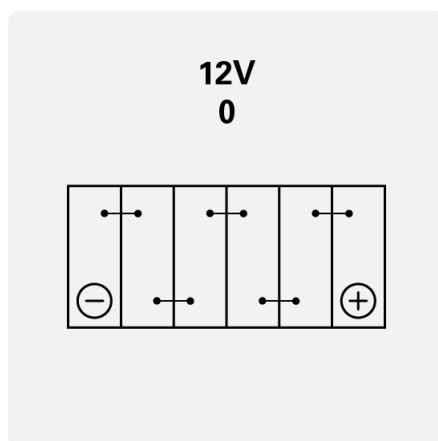

Polariteit