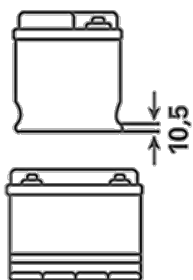

### TECHNISCHE INFORMATIE

Spanning [V]:	6	Base Hold-down:	B01
Batterij capaciteit [Ah]:	140	Lay-out:	0
Koudstartstroom EN [A]:	720	Terminal-types:	1
Lengte [mm]:	260	Buitenafmetingen:	M4
Breedte [mm]:	175	Gewicht gevuld en geladen:	19,500
Hoogte [mm]:	236		

# SCHEMA'S

**B01**

ø 19,5  
H 18

ø 17,9  
H 18

pos.

neg.