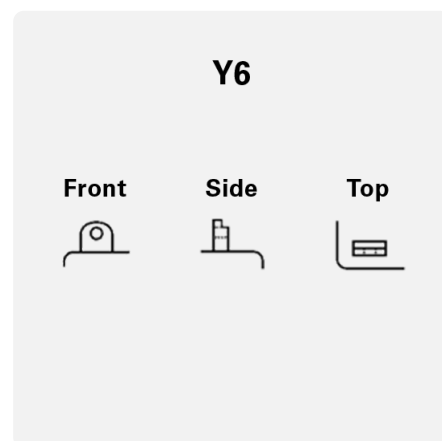

## TECHNISCHE INFORMATIE

Batterij capaciteit:	<b>7 Ah</b>	Koudstartstroom EN:	<b>74 A</b>
Spanning:	<b>12 V</b>	Afmetingen (L/B/H):	<b>136/75/133</b>
Buitenafmetingen:	<b>12N7-4A</b>	Short Code:	<b>12N7-4A</b>
UK-Code:	-	ETN:	<b>507013007</b>
Gewicht gevuld en geladen:	<b>2,86 kg</b>	Basis vasthouden:	<b>B00</b>
Polariteit:	<b>1</b>	Soort klemmen:	<b>Y6</b>

## SCHEMA'S

Basis vasthouden

Polariteit

Soort klemmen