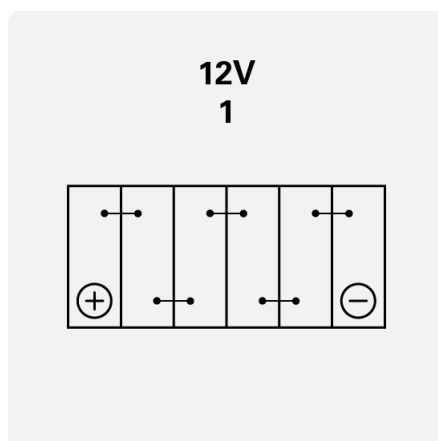

Polariteit