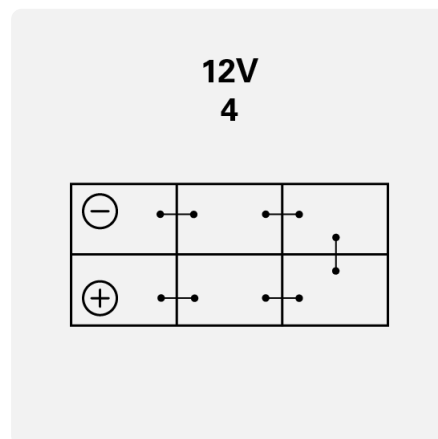

Polariteit