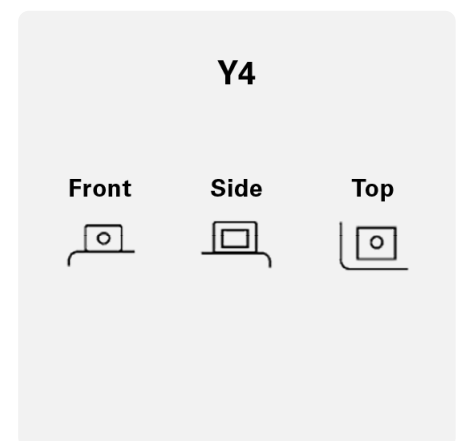

3x Levensduur

VARTA-accu's leveren ultieme prestaties en hebben een drie keer langere cyclus dan conventionele batterijen.

POWERSPORTS AGM HIGH PERFORMANCE

518908027I314

TECHNISCHE INFORMATIE

Batterij capaciteit:	18 Ah	Koudstartstroom EN:	270 A
Spanning:	12 V	Afmetingen (L/B/H):	150/87/161
Buitenafmetingen:	TX20CH-BS	Short Code:	TX20CH-BS
UK-Code:	-	ETN:	518908027
Gewicht gevuld en geladen:	-	Basis vasthouden:	B00
Polariteit:	1	Soort klemmen:	Y4

SCHEMA'S

Basis vasthouden

Polariteit

Soort klemmen