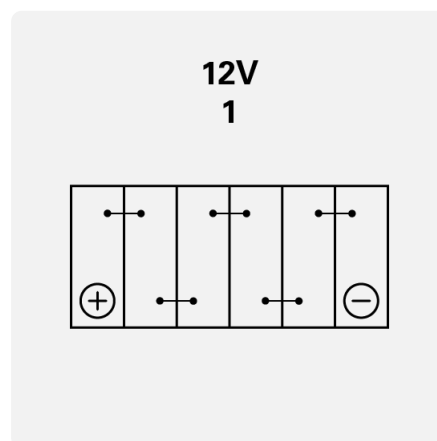

Polariteit