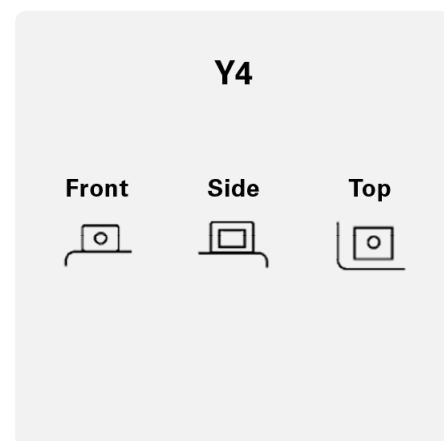

3x Levensduur

VARTA-accu's leveren ultieme prestaties en hebben een drie keer langere cyclus dan conventionele batterijen.

POWERSPORTS AGM HIGH PERFORMANCE

530905045I314

TECHNISCHE INFORMATIE

Batterij capaciteit:	30 Ah	Koudstartstroom EN:	450 A
Spanning:	12 V	Afmetingen (L/B/H):	166/127/175
Buitenafmetingen:	TX30L-BS	Short Code:	TX30L-BS
UK-Code:	-	ETN:	530905045
Gewicht gevuld en geladen:	-	Basis vasthouden:	B00
Polariteit:	0	Soort klemmen:	Y4

SCHEMA'S

Basis vasthouden

Polariteit

Soort klemmen