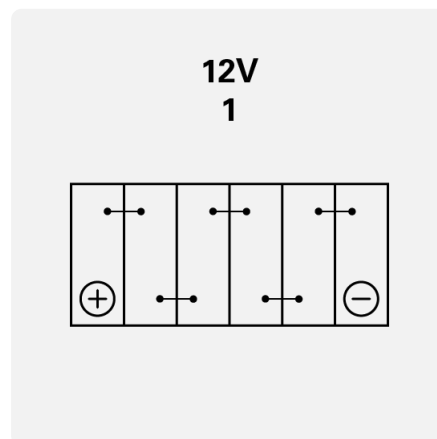

Polariteit