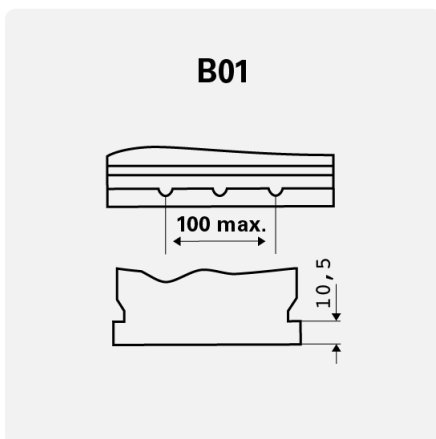

DYNAMIC SLI

545079030K262

TECHNISCHE INFORMATIE

Batterij capaciteit:	45 Ah	Koudstartstroom EN:	300 A
Spanning:	12 V	Afmetingen (L/B/H):	220/135/225
Buitenafmetingen:	E2R	Short Code:	B24
UK-Code:	049	ETN:	545079030
Gewicht gevuld en geladen:	11,32 kg	Basis vasthouden:	B01
Polariteit:	1	Soort klemmen:	1

SCHEMA'S

Basis vasthouden