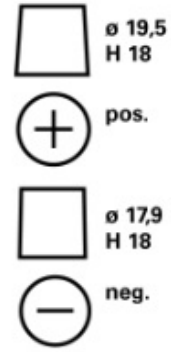

Voor meer informatie bezoek varta-automotive.com

BESTELINFORMATIE

Europees Type Nr. (ETN):	552401052
Artikelnummer:	5524010523162
Kort nr.:	C6
Streepjescode:	4016987119747
UK code:	063
Verpakkingseenheid:	1
Aantal per pallet:	72

TECHNISCHE INFORMATIE

Spanning [V]:	12	Base Hold-down:	B13
Batterij capaciteit [Ah]:	52	Lay-out:	0
Koudstartstroom EN [A]:	520	Terminal-types:	1
Lengte [mm]:	207	Buitenafmetingen:	T4/LBN1
Breedte [mm]:	175	Gewicht gevuld en geladen:	11,97
Hoogte [mm]:	175		

SCHEMA'S

B13

0

1

3