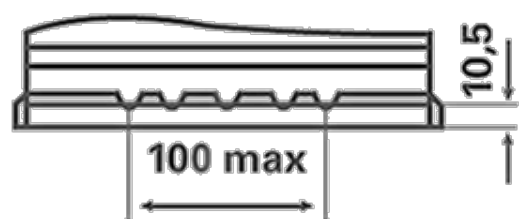

TECHNISCHE INFORMATIE

Spanning [V]:	12	Base Hold-down:	B13
Batterij capaciteit [Ah]:	60	Lay-out:	1
Koudstartstroom EN [A]:	540	Terminal-types:	1
Lengte [mm]:	242	Buitenafmetingen:	H5R/LN2R
Breedte [mm]:	175	Gewicht gevuld en geladen:	14,34
Hoogte [mm]:	190		

B13

1

ø 19,5
H 18

ø 17,9
H 18

pos.

neg.