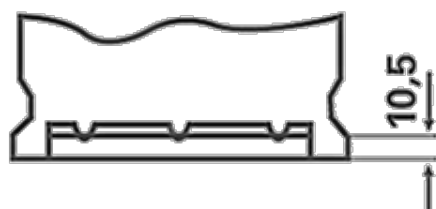

TECHNISCHE INFORMATIE

Spanning [V]:	12	Base Hold-down:	B13
Batterij capaciteit [Ah]:	60	Lay-out:	1
Koudstartstroom EN [A]:	540	Terminal-types:	1
Lengte [mm]:	242	Buitenafmetingen:	H5R/LN2R
Breedte [mm]:	175	Gewicht gevuld en geladen:	14,34
Hoogte [mm]:	190		

B13

1

ø 19,5
H 18

ø 17,9
H 18

pos.

neg.