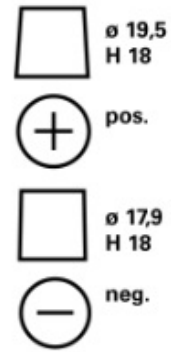

TECHNISCHE INFORMATIE

Spanning [V]:	12	Base Hold-down:	B13
Batterij capaciteit [Ah]:	60	Lay-out:	0
Koudstartstroom EN [A]:	640	Terminal-types:	1
Lengte [mm]:	242	Buitenafmetingen:	H5/LN2
Breedte [mm]:	175	Gewicht gevuld en geladen:	16,93
Hoogte [mm]:	190		

SCHEMA'S

B13

0

1

3