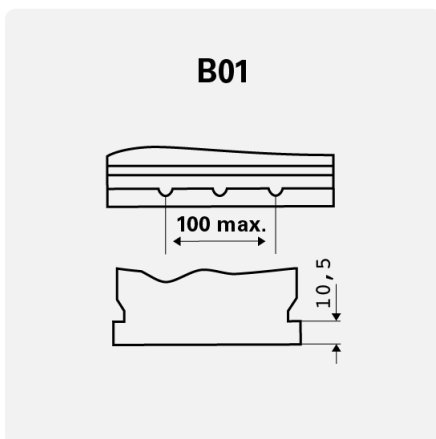

DYNAMIC SLI

570412063K262

TECHNISCHE INFORMATIE

Batterij capaciteit:	70 Ah	Koudstartstroom EN:	630 A
Spanning:	12 V	Afmetingen (L/B/H):	261/175/220
Buitenafmetingen:	D26	Short Code:	E23
UK-Code:	068	ETN:	570412063
Gewicht gevuld en geladen:	17,32 kg	Basis vasthouden:	B01
Polariteit:	0	Soort klemmen:	1

SCHEMA'S

Basis vasthouden