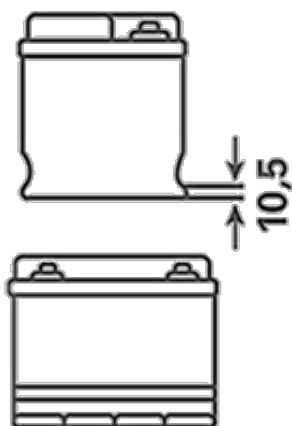

### TECHNISCHE INFORMATIE

Spanning [V]:	12	Base Hold-down:	B01
Batterij capaciteit [Ah]:	70	Lay-out:	1
Koudstartstroom EN [A]:	630	Terminal-types:	1
Lengte [mm]:	261	Buitenafmetingen:	D26R
Breedte [mm]:	175	Gewicht gevuld en geladen:	17,32
Hoogte [mm]:	220		

**B01**

**1**

ø 19,5  
H 18

ø 17,9  
H 18

pos.

neg.