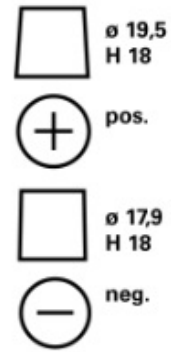

TECHNISCHE INFORMATIE

Spanning [V]:	12	Base Hold-down:	B13
Batterij capaciteit [Ah]:	70	Lay-out:	0
Koudstartstroom EN [A]:	760	Terminal-types:	1
Lengte [mm]:	278	Buitenafmetingen:	H6/LN3
Breedte [mm]:	175	Gewicht gevuld en geladen:	19,53
Hoogte [mm]:	190		

SCHEMA'S

B13

0

1

3