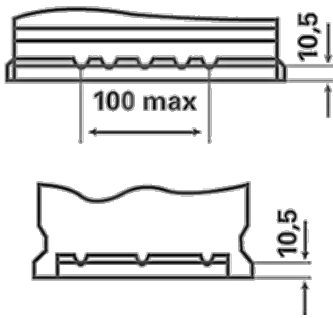

SCHEMA'S

B13