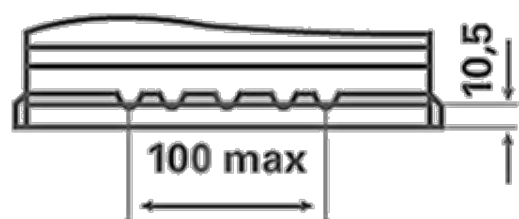

Voor meer informatie bezoek varta-automotive.com

BESTELINFORMATIE

Europees Type Nr. (ETN):	574013068
Artikelnummer:	5740130683132
Kort nr.:	E12
Streepjescode:	4016987119549
UK code:	086
Verpakkingseenheid:	1
Aantal per pallet:	48

TECHNISCHE INFORMATIE

Spanning [V]:	12	Base Hold-down:	B13
Batterij capaciteit [Ah]:	74	Lay-out:	1
Koudstartstroom EN [A]:	680	Terminal-types:	1
Lengte [mm]:	278	Buitenafmetingen:	H6R/LN3R
Breedte [mm]:	175	Gewicht gevuld en geladen:	17,87
Hoogte [mm]:	190		

B13

1

∅ 19,5
H 18

∅ 17,9
H 18

pos.

neg.