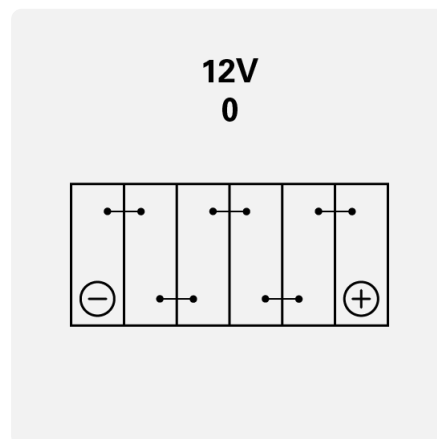

Polariteit