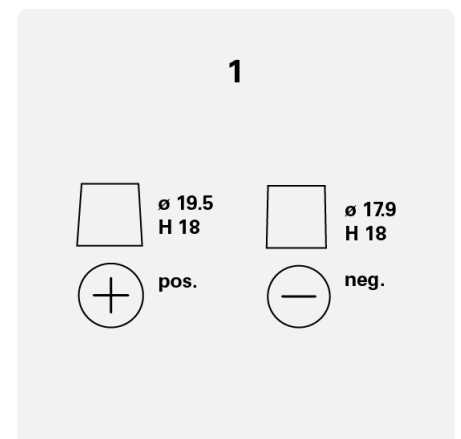

Soort klemmen