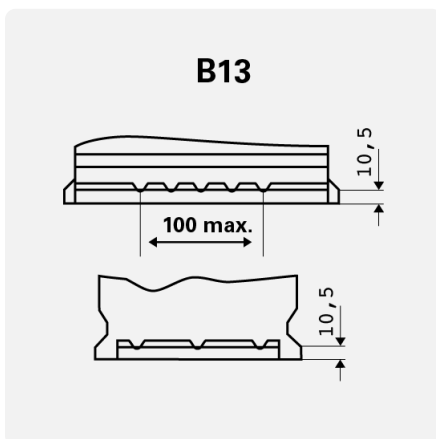

DYNAMIC SLI

574402075K262

TECHNISCHE INFORMATIE

Batterij capaciteit:	74 Ah	Koudstartstroom EN:	750 A
Spanning:	12 V	Afmetingen (L/B/H):	278/175/175
Buitenafmetingen:	T6/LB3	Short Code:	E38
UK-Code:	100	ETN:	574402075
Gewicht gevuld en geladen:	17,11 kg	Basis vasthouden:	B13
Polariteit:	0	Soort klemmen:	1

SCHEMA'S

Basis vasthouden