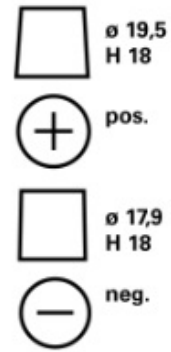

Voldoet aan alle originele criteria van de autofabrikant

Voor meer informatie bezoek varta-automotive.com

BESTELINFORMATIE

Europees Type Nr. (ETN):	575500073
Artikelnummer:	575500073D842
Kort nr.:	E46
Streepjescode:	4016987144572
UK code:	110EFB
Verpakkingseenheid:	1
Aantal per pallet:	48

TECHNISCHE INFORMATIE

Spanning [V]:	12	Base Hold-down:	B13
Batterij capaciteit [Ah]:	75	Lay-out:	0
Koudstartstroom EN [A]:	730	Terminal-types:	1
Lengte [mm]:	315	Buitenafmetingen:	T7/LBN4
Breedte [mm]:	175	Gewicht gevuld en geladen:	21,19
Hoogte [mm]:	175		

SCHEMA'S

B13

0

1

3