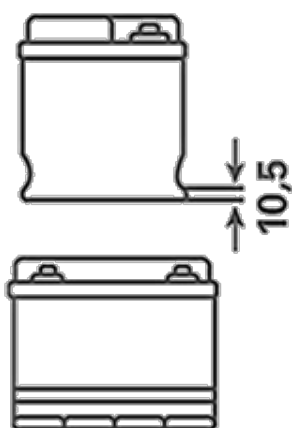

Voor meer informatie bezoek varta-automotive.com

BESTELINFORMATIE

Europees Type Nr. (ETN):	595405083
Artikelnummer:	5954050833132
Kort nr.:	G8
Streepjescode:	4016987119723
UK code:	334
Verpakkingseenheid:	1
Aantal per pallet:	30

TECHNISCHE INFORMATIE

Spanning [V]:	12	Base Hold-down:	B01
Batterij capaciteit [Ah]:	95	Lay-out:	1
Koudstartstroom EN [A]:	830	Terminal-types:	1
Lengte [mm]:	306	Buitenafmetingen:	D31R
Breedte [mm]:	173	Gewicht gevuld en geladen:	20,230
Hoogte [mm]:	225		

B01

1

ø 19,5
H 18

ø 17,9
H 18

pos.

neg.