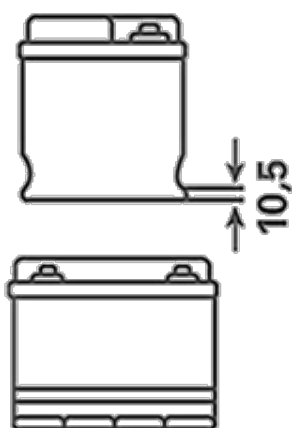

BESTELINFORMATIE

Europees Type Nr. (ETN):	820054080
Artikelnummer:	820054080B912
Kort nr.:	LFS 105N
Streepjescode:	4016987146293
UK code:	
Verpakkingseenheid:	1
Aantal per pallet:	36

TECHNISCHE INFORMATIE

Spanning [V]:	12	Base Hold-down:	B01
Batterij capaciteit [Ah]:	105	Lay-out:	9
Koudstartstroom EN [A]:	800	Terminal-types:	1
Lengte [mm]:	330	Buitenafmetingen:	GR31
Breedte [mm]:	172	Gewicht gevuld en geladen:	23,700
Hoogte [mm]:	238		

B01

1

ø 19,5
H 18

ø 17,9
H 18

pos.

neg.