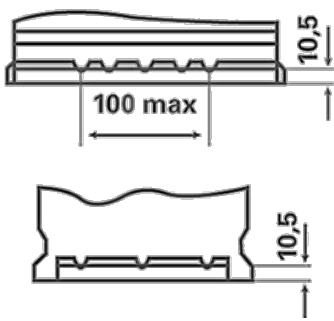

BESTELINFORMATIE

Europees Type Nr. (ETN):	930074068
Artikelnummer:	930074068B912
Kort nr.:	LFS 74
Streepjescode:	4016987143506
UK code:	
Verpakkingseenheid:	1
Aantal per pallet:	48

TECHNISCHE INFORMATIE

Spanning [V]:	12	Base Hold-down:	B13
Batterij capaciteit [Ah]:	74	Lay-out:	0
Koudstartstroom EN [A]:	680	Terminal-types:	1
Lengte [mm]:	278	Buitenafmetingen:	H6/L3
Breedte [mm]:	175	Gewicht gevuld en geladen:	17,870
Hoogte [mm]:	190		

B13

0

1

ø 19,5
H 18

ø 17,9
H 18

pos.

neg.