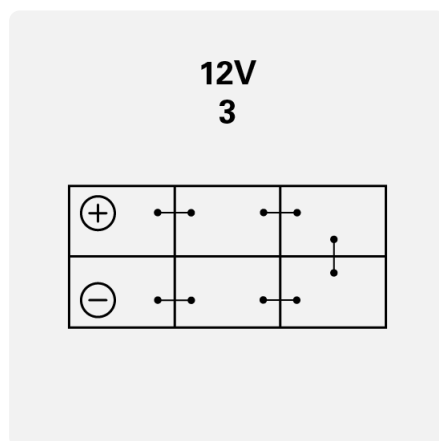

POWERSPORTS AGM ACTIVE

506909010I312

TEKNISK INFORMASJON

Batterikapasitet:	6 Ah	Kaldstartstrøm EN:	100 A
Spenning:	12 V	Dimensjoner (L/B/H):	113/70/105
Størrelse på hus:	TZ7S (FA)	Short Code:	TZ7S (FA)
UK-Code:	-	ETN:	506909010
Vekt [tomt]:	-	Base hold-down:	B00
Oppsett:	3	Terminal typer:	Y11

TEGNINGER

Oppsett