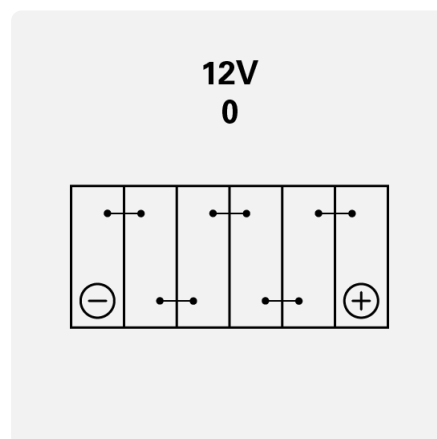

DYNAMIC SLI

572409068K262

TEKNISK INFORMASJON

Batterikapasitet:	72 Ah	Kaldstartstrøm EN:	680 A
Spenning:	12 V	Dimensjoner (L/B/H):	278/175/175
Størrelse på hus:	T6/LB3	Short Code:	E43
UK-Code:	100	ETN:	572409068
Vekt [tomt]:	17,05 kg	Base hold-down:	B13
Oppsett:	0	Terminal typer:	1

TEGNINGER

Oppsett