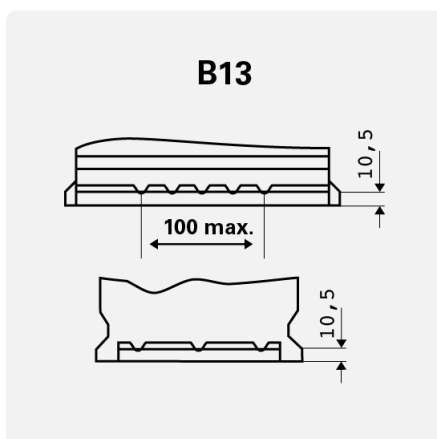

DYNAMIC SLI

572409068K262

TEKNISK INFORMASJON

Batterikapasitet:	72 Ah	Kaldstartstrøm EN:	680 A
Spenning:	12 V	Dimensjoner (L/B/H):	278/175/175
Størrelse på hus:	T6/LB3	Short Code:	E43
UK-Code:	100	ETN:	572409068
Vekt [tomt]:	17,05 kg	Base hold-down:	B13
Oppsett:	0	Terminal typer:	1

TEGNINGER

Base hold-down