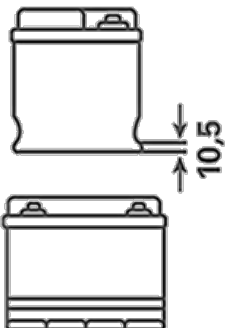

BLUE DYNAMIC EFB

572501076D842

TEKNISK INFORMASJON

Batterikapasitet:	72 Ah	Kaldstartstrøm EN:	760 A
Spenning:	12 V	Dimensjoner (L/B/H):	261/175/220
Størrelse på hus:	D26	Short Code:	N72
UK-Code:	068EFB	ETN:	572501076
Vekt [tomt]:	20,7 kg	Base hold-down:	B01

TEGNINGER

B01