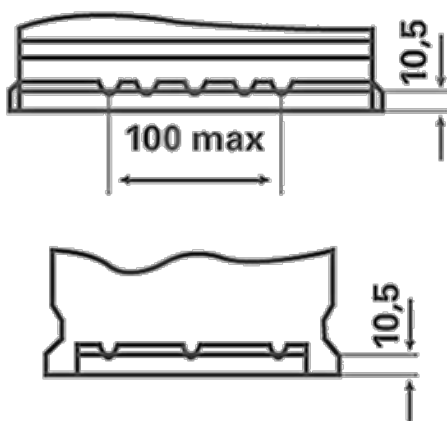

SILVER DYNAMIC AGM

580901080J382

TEKNISK INFORMASJON

Batterikapasitet:	80 Ah	Kaldstartstrøm EN:	800 A
Spenning:	12 V	Dimensjoner (L/B/H):	315/175/190
Størrelse på hus:	H7/LN4	Short Code:	A6
UK-Code:	115AGM	ETN:	580901080
Vekt [tomt]:	22,76 kg	Base hold-down:	B13

TEGNINGER

B13